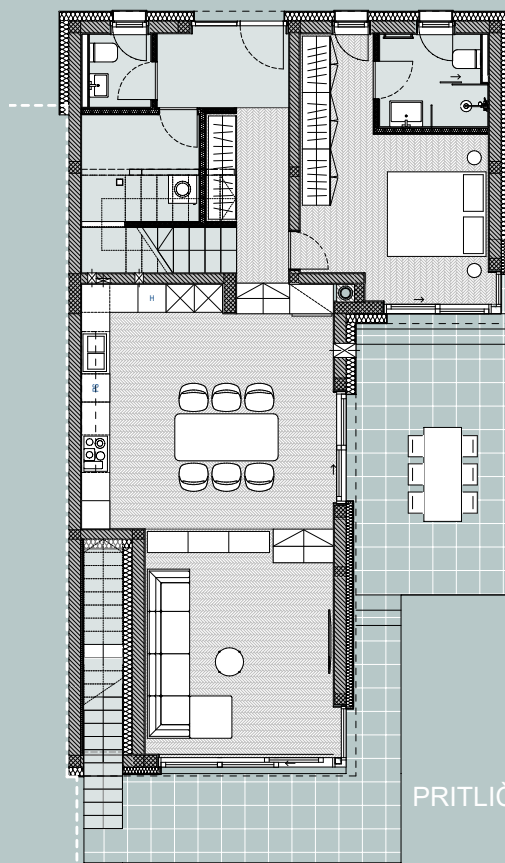

» HIŠA 7

neto površine

142,10 m²

velikost parcele

419,00 m²

Pritličje - neto tlorisna površina

Št. pr.	Prostor	Površina m ²
01	Vhod	4,41
02	Dnevni wc	2,04
03	Utility	5,71
04	Hodnik	5,67
05	Spalnica	16,74
06	Kopalnica	4,38
07	Kuhinja	27,77
08	Dnevna soba	19,25
		85,97 m ²

Pritličje - ostale urejene površine

Št. pr.	Prostor	Površina m ²
04	Terasa	36,00
		36,00 m ²

PRITLIČJE

» HIŠA 7

neto površine

142,10 m²

velikost parcele

419,00 m²

Nadstropje - neto tlorisna površina

Št. pr.	Prostor	Površina m ²
09	Stopnišče	6,53
10	Hodnik	8,65
11	Kopalnica	6,25
12	Soba	11,41
13	Soba	11,41
14	Letna kuhinja	1,77
15	Terasa	10,17
		56,19 m²

Nadstropje - ostale urejene površine

Št. pr.	Prostor	Površina m ²
01	Zunanje stopnišče	4,74
03	Nepohodna zelena terasa	31,23
		35,97 m²

NADSTROPJE