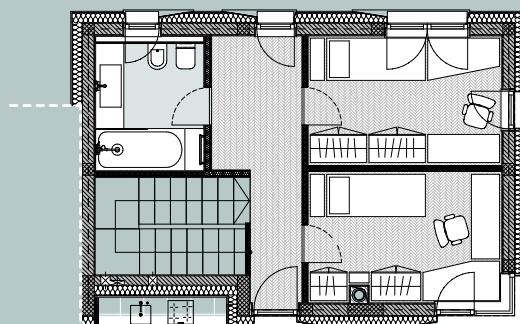

» HIŠA 7

neto površine

142,10 m²

velikost parcele

419,00 m²

Nadstropje - neto tlorisna površina

Št. pr.	Prostor	Površina m²
09	Stopnišče	6,53
10	Hodnik	8,65
11	Kopalnica	6,25
12	Soba	11,41
13	Soba	11,41
14	Letna kuhinja	1,77
15	Terasa	10,17
		56,19 m²

Nadstropje - ostale urejene površine

Št. pr.	Prostor	Površina m²
01	Zunanje stopnišče	4,74
03	Nepohodna zelena terasa	31,23
		35,97 m²

NADSTROPJE