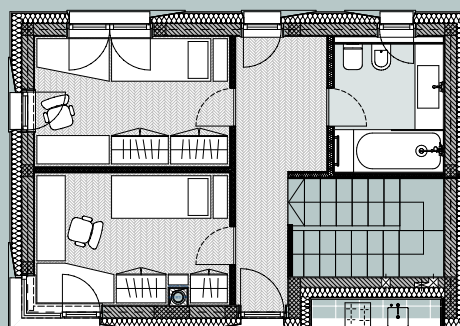

Nadstropje - ostale urejene površine

Št. pr.	Prostor	Površina m²
01	Zunanje stopnišče	4,74
		4,74 m²

NADSTROPJE