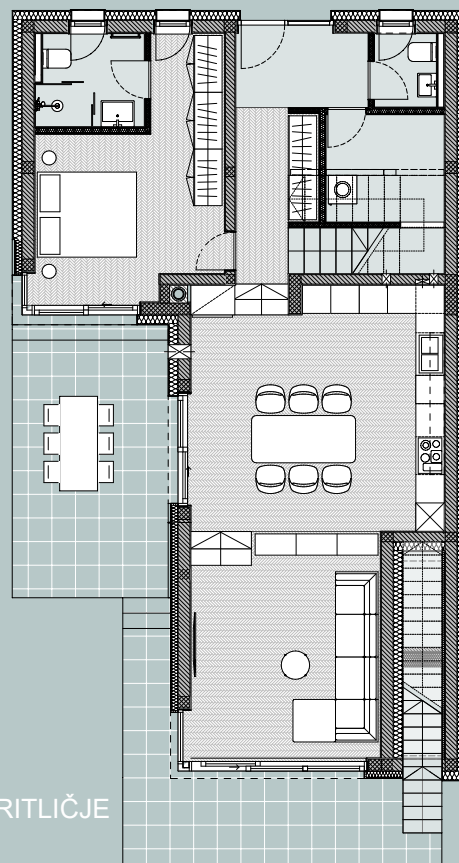

» HIŠA 5

neto površine

173,35 m²

velikost parcele

551,40 m²

Pritličje - neto tlorisna površina

Št. pr.	Prostor	Površina m ²
01	Vhod	4,41
02	Dnevni wc	2,04
03	Utility	5,71
04	Hodnik	5,67
05	Spalnica	16,74
06	Kopalnica	4,38
07	Kuhinja	27,77
08	Dnevna soba	19,25
		85,97 m ²

Pritličje - ostale urejene površine

Št. pr.	Prostor	Površina m ²
04	Terasa	36,00
		36,00 m ²

PRITLIČJE

» HIŠA 5

neto površine

173,35 m²

velikost parcele

551,40 m²

Nadstropje - neto tlorisna površina

Št. pr.	Prostor	Površina m ²
09	Stopnišče	6,53
10	Hodnik	8,65
11	Kopalnica	6,25
12	Soba	11,41
13	Soba	11,41
14	Letna kuhinja	1,77
15	Terasa	41,36
		87,38 m ²

Nadstropje - ostale urejene površine

Št. pr.	Prostor	Površina m ²
01	Zunanje stopnišče	4,74
		4,74 m ²

NADSTROPJE